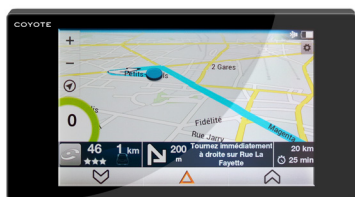

## Assistente alla Guida con Navigatore integrato.

Navigazione GPS, Cartografia 23 paesi con **aggiornamenti gratuiti a vita**, Schermo Touch Screen da 5", Riconoscimento vocale, Avvisi visivi, sonori e vocali, Colore Nero, Dimensioni prodotto 14,9 cm x 7,8 cm x 2,1 cm. Contenuto della confezione: Dispositivo **COYOTE NAV** / cavo USB / caricatore USB da auto / supporto per fissaggio in auto / manuale d'uso rapido / pellicola antiriflesso

## Assistente alla Guida con Dash Cam.

Schermo a colori da 4", Dash Cam integrata, Touch Screen, Avvisi visivi, sonori e vocali, Prevenzione sonnolenza, Riconoscimento vocale, Bluetooth, Aggiornamenti automatici, Colore Nero, Dimensioni prodotto 11,4 cm x 7,7 cm x 2,4 cm. Contenuto della confezione: Dispositivo **COYOTE S** / cavo micro USB / adattatore accendisigari / supporto di fissaggio / guida d'uso rapida.