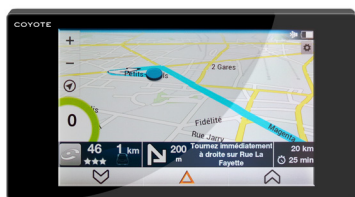

Descrizione Prodotto

Prezzo
Pubblico
IVA inclusa

COYOTE NAV

Assistente alla Guida con Navigatore integrato.

Navigazione GPS, Cartografia 23 paesi con **aggiornamenti gratuiti a vita**, Schermo Touch Screen da 5", Riconoscimento vocale, Avvisi visivi, sonori e vocali, Colore Nero, Dimensioni prodotto 14,9 cm x 7,8 cm x 2,1 cm. Contenuto della confezione: Dispositivo **COYOTE NAV** / cavo USB / caricatore USB da auto / supporto per fissaggio in auto / manuale d'uso rapido / pellicola antiriflesso

Modello		Codice Prodotto / Ean	
COYOTE NAV 1MESE	EU	3760173203109	229,99
COYOTE NAV 13MESI	EU	3760173203383	373,99

COYOTE S

Assistente alla Guida con Dash Cam.

Schermo a colori da 4", Dash Cam integrata, Touch Screen, Avvisi visivi, sonori e vocali, Prevenzione sonnolenza, Riconoscimento vocale, Bluetooth, Aggiornamenti automatici, Colore Nero, Dimensioni prodotto 11,4 cm x 7,7 cm x 2,4 cm. Contenuto della confezione: Dispositivo **COYOTE S** / cavo micro USB / adattatore accendisigari / supporto di fissaggio / guida d'uso rapida.

Modello		Codice Prodotto / Ean	
COYOTE S 1MESE	EU	3760173203840	199,99
COYOTE S 13MESI	EU	3760173204151	343,99

COYOTE MINI

Assistente alla Guida.

Schermo a colori da 3,2" touch screen, Avvisi visivi, sonori e vocali, Prevenzione sonnolenza, Riconoscimento vocale, Bluetooth, Aggiornamenti automatici, Colore Nero, Dimensioni prodotto 6,5 cm x 8,7 cm x 1,7 cm. Contenuto della confezione: Dispositivo **COYOTE MINI** / cavo micro USB / adattatore accendisigari / supporto a magnete autoadesivo / guida d'uso rapida.