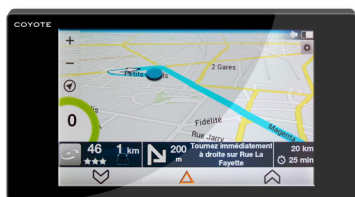

## Assistente alla Guida con Navigatore integrato.

Navigazione GPS, Cartografia 23 paesi con **aggiornamenti gratuiti a vita**, Schermo Touch Screen da 5", Riconoscimento vocale, Avvisi visivi, sonori e vocali, Colore Nero, Dimensioni prodotto 14,9 cm x 7,8 cm x 2,1 cm. Contenuto della confezione: Dispositivo **COYOTE NAV** / cavo USB / caricatore USB da auto / supporto per fissaggio in auto / manuale d'uso rapido / pellicola antiriflesso

## Assistente alla Guida con Dash Cam.

Schermo a colori da 4", Dash Cam integrata, Touch Screen, Avvisi visivi, sonori e vocali, Prevenzione sonnolenza, Riconoscimento vocale, Bluetooth, Aggiornamenti automatici, Colore Nero, Dimensioni prodotto 11,4 cm x 7,7 cm x 2,4 cm. Contenuto della confezione: Dispositivo **COYOTE S** / cavo micro USB / adattatore accendisigari / supporto di fissaggio / guida d'uso rapida.