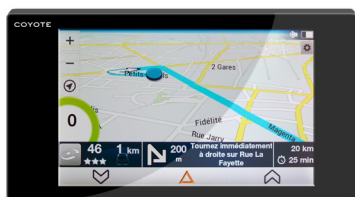

Descrizione Prodotto

Prezzo
Pubblico
IVA inclusa

COYOTE NAV

Assistente alla Guida con Navigatore integrato.

Navigazione GPS, Cartografia 23 paesi con **aggiornamenti gratuiti a vita**, Schermo Touch Screen da 5", Riconoscimento vocale, Avvisi visivi, sonori e vocali, Colore Nero, Dimensioni prodotto 14,9 cm x 7,8 cm x 2,1 cm. Contenuto della confezione: Dispositivo **COYOTE NAV** / cavo USB / caricatore USB da auto / supporto per fissaggio in auto / manuale d'uso rapido / pellicola antiriflesso

Modello		Codice Prodotto / Ean	
COYOTE NAV 1MESE	EU	3760173203109	229,99
COYOTE NAV 13MESI	EU	3760173203383	339,99
COYOTE NAV 25MESI	EU	3760173203390	429,99

COYOTE S

Assistente alla Guida con Dash Cam.

Schermo a colori da 4", Dash Cam integrata, Touch Screen, Avvisi visivi, sonori e vocali, Prevenzione sonnolenza, Riconoscimento vocale, Bluetooth, Aggiornamenti automatici, Colore Nero, Dimensioni prodotto 11,4 cm x 7,7 cm x 2,4 cm. Contenuto della confezione: Dispositivo **COYOTE S** / cavo micro USB / adattatore accendisigari / supporto di fissaggio / guida d'uso rapida.

Modello		Codice Prodotto / Ean	
COYOTE S 1MESE	EU	3760173203840	199,99
COYOTE S 13MESI	EU	3760173204151	343,99

COYOTE MINI

Assistente alla Guida.

Schermo a colori da 3,2" touch screen, Avvisi visivi, sonori e vocali, Prevenzione sonnolenza, Riconoscimento vocale, Bluetooth, Aggiornamenti automatici, Colore Nero, Dimensioni prodotto 6,5 cm x 8,7 cm x 1,7 cm. Contenuto della confezione: Dispositivo **COYOTE MINI** / cavo micro USB / adattatore accendisigari / supporto a magnete autoadesivo / guida d'uso rapida.