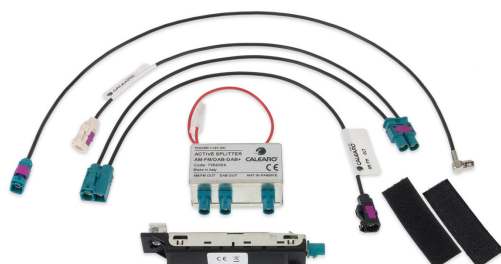

## KCX-630HD

Hub HDMI

Hub HDMI, consente di collegare fino a due sorgenti di tipo HDMI al radio monitor .

Prezzo al Pubblico IVA esclusa **99.90**

## KAE-F2S

Adattatore antenna DAB

Adattatore di antenna da utilizzare esclusivamente quando il veicolo è dotato di antenna DAB in origine.

Prezzo al Pubblico IVA esclusa **9.90**

## KAE-DAB1G6

Antenna DAB

Antenna DAB con splitter da utilizzare quando il veicolo ne è sprovvisto in origine.

Prezzo al Pubblico IVA esclusa **79.90**